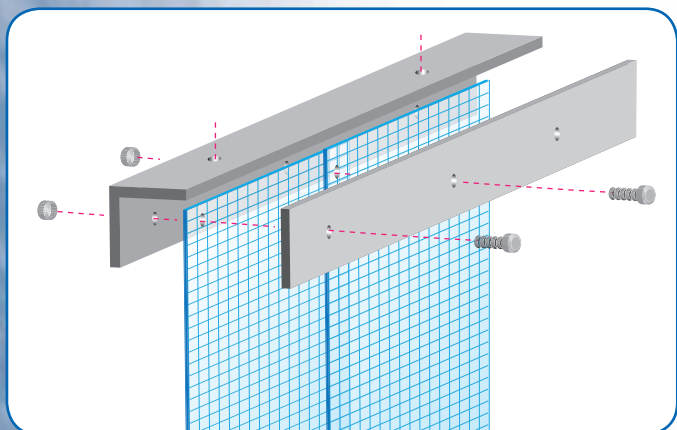

KESTO-oviverho

Suojaa kylmyydeltä, pölyltä, melulta, vedolta ja kosteudelta

- Teollisuuteen
- Maatalouteen
- Varastotiloihin
- Kauppaliikkeisiin

- Turvallinen, läpinäkyvä
- Kestävä, joustava, venymätön
- Pakkasenkesto -30 °C
- UV-suojattua PVC-muovia
- Vahvistettu polyesteriverkolla
- Suomalainen laatutuote
- Ei ylläpidä palamista

Maatalouden rakennusten ja teollisuushallien, varastojen sekä mm. kauppaliikkeiden lastauslaitureiden kulkuaukoissa KESTO-oviverho eristää ja suojaa tehokkaasti kylmyydeltä, vedolta, kosteudelta sekä ilman epäpuhtauksilta. KESTO-oviverhon läpinäkyvyys tekee liikkumisesta kulkuaukoissa turvallisen.

KESTO-oviverholla on helppo toteuttaa tuotantotilojen melu- ja pölyhaittaa tuottavien koneiden eristämisen. KESTO-oviverholla voi myös suojata herkäät laitteet työympäristön läheisyydessä olevilta riskitekijöiltä.

KESTO-oviverho soveltuu mainiosti myös tuotantotilojen jakamiseen.

Rullan pituus: 50 metriä
Vakioleveys: 300 mm
Paksuus: 2,5 mm

Lyhyellä toimitusajalla myös muita leveyksiä, max. leveys 1900 mm

Asennusohje: